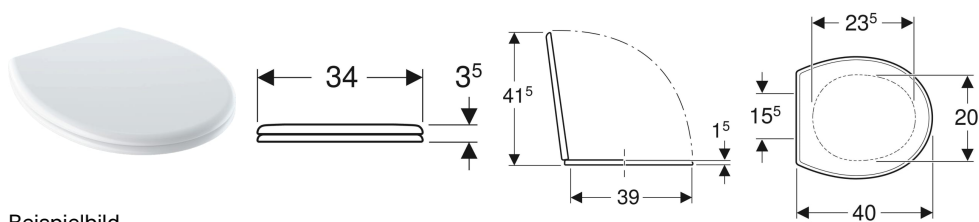

Geberit Bambini WC-Sitz für Kinder

Beispielbild

Verwendungszwecke

- Für Kinder-WCs

Technische Daten

Werkstoff	Duroplast
Befestigungsabstand	15.5 cm

Lieferumfang

- WC-Sitz

Art.-Nr.	Farbe / Oberfläche	Absenkautomatik	Befestigung	Scharnierwerkstoff	VE1
573334000	weiß / glänzend	nein	von unten	Edelstahl	1 St.
573337000	rubinrot / glänzend	nein	von unten	Edelstahl	1 St.

Zubehör

- Geberit Renova Montageschlüssel für WC-Sitze, Befestigung von unten